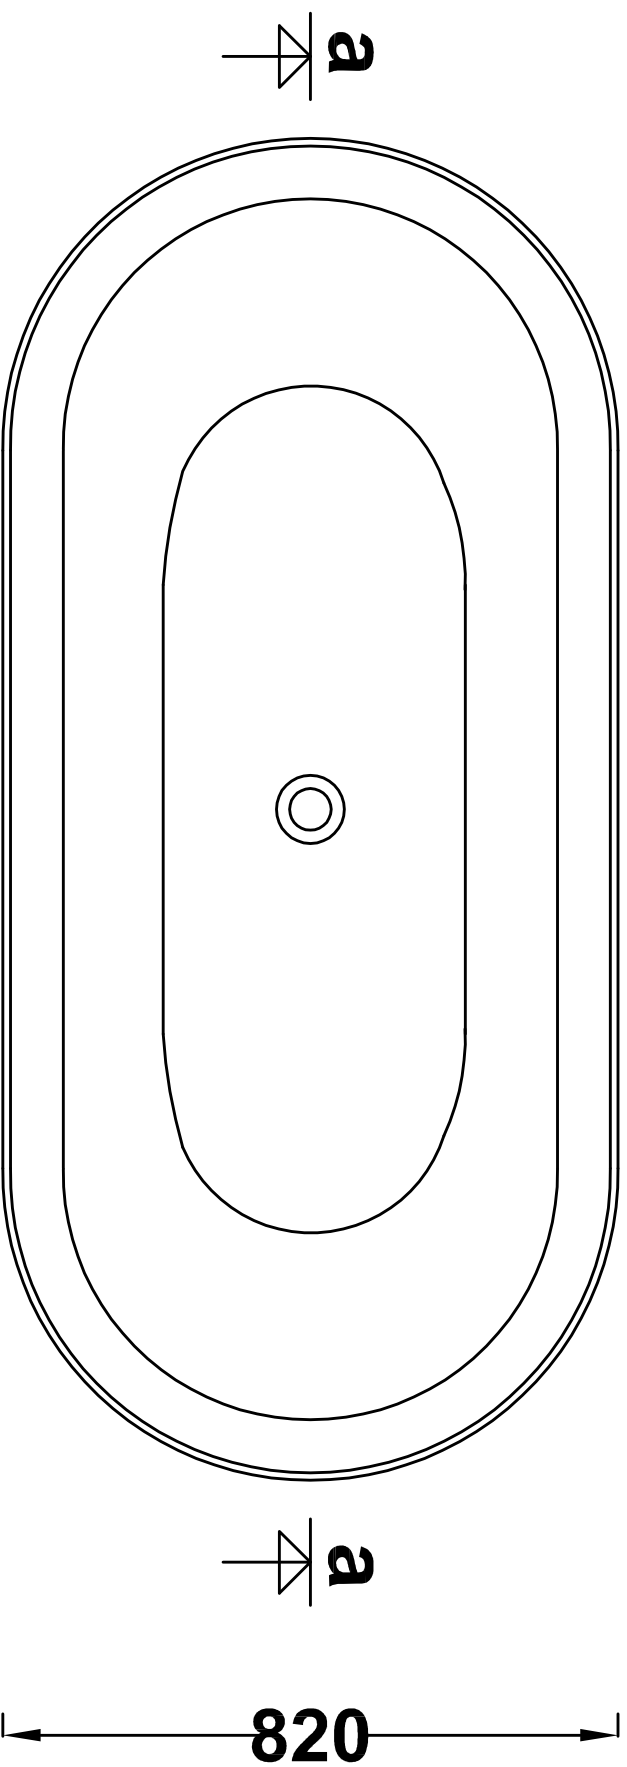

section a-a

Baignoire DOLCE VITA

-Gaine technique en option.
-Vidage long 800 mm.

SANIBEL

Echelle 1:10