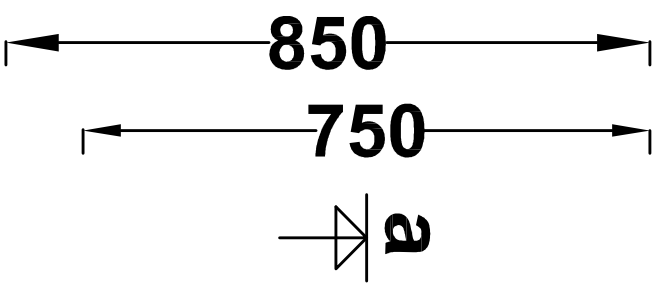

section a-a

Baignoire TWIN DROITE

- Peut-être équipée d'un pare douche en option.
- Peut-être équipée d'un tablier frontal en option.
- Vidage standard.

SANIBEL

Echelle 1:10