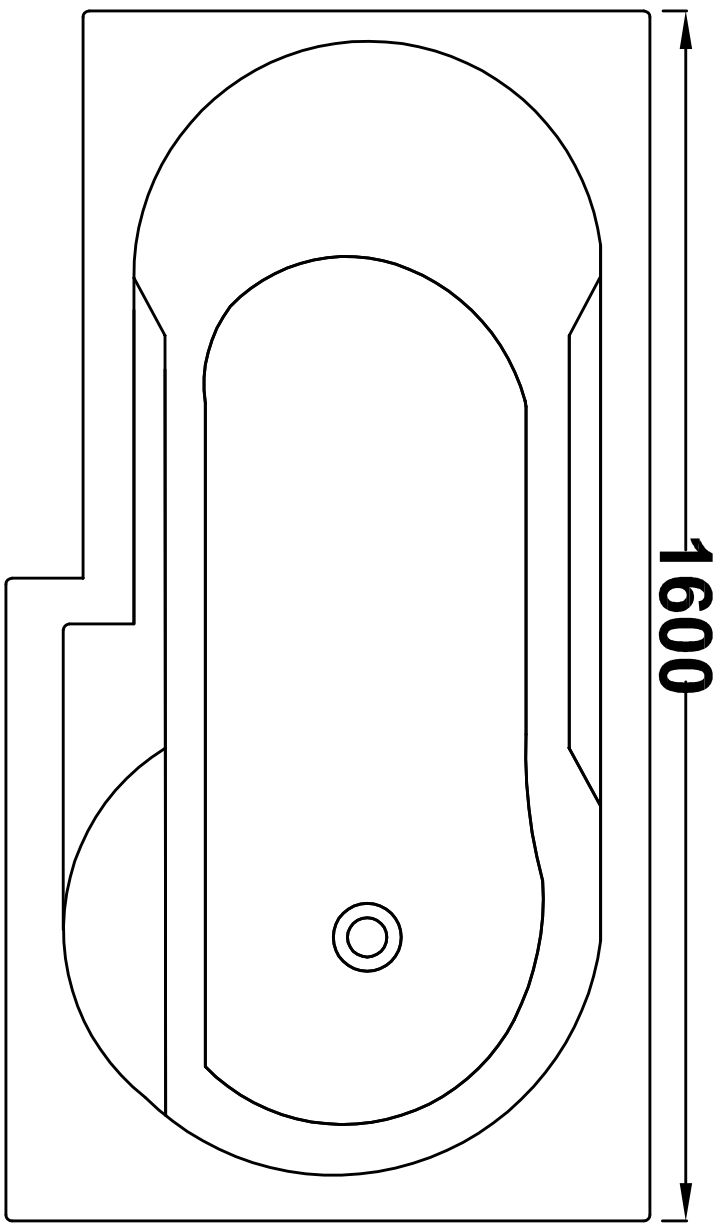

section a-a

Baignoire TWIN DROITE

- Peut-être équipée d'un pare douche en option.
- Peut-être équipée d'un tablier frontal en option.
- Vidage standard.

SANIBEL

Echelle 1:10