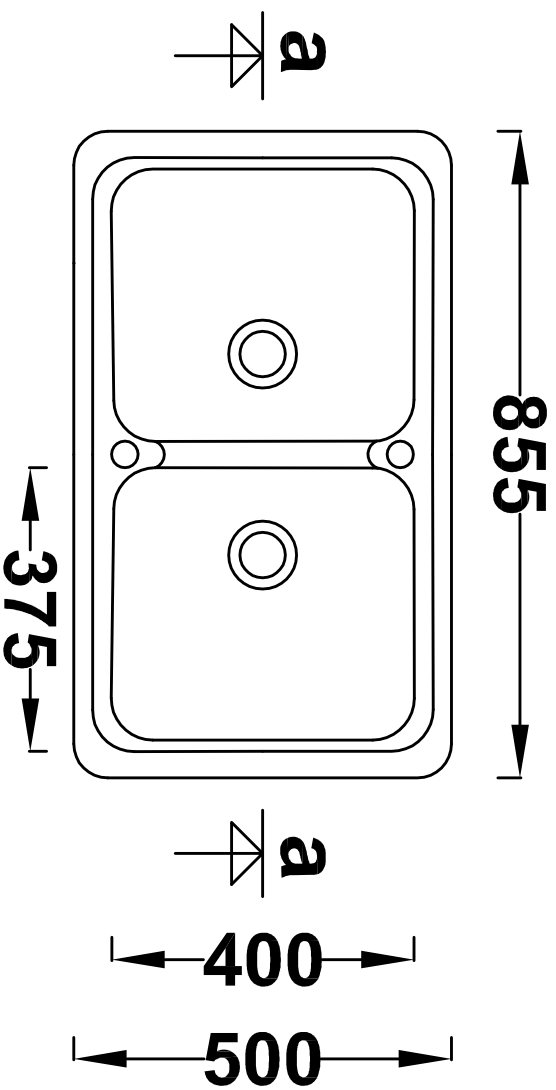

section a-a

TAM TAM 86
 -Evier encastrable.
 -Coloris: blanc, terre de france, granité beige et granité blanc.
 -Vidage: standard.

SANIBEL
 Echelle 1:10