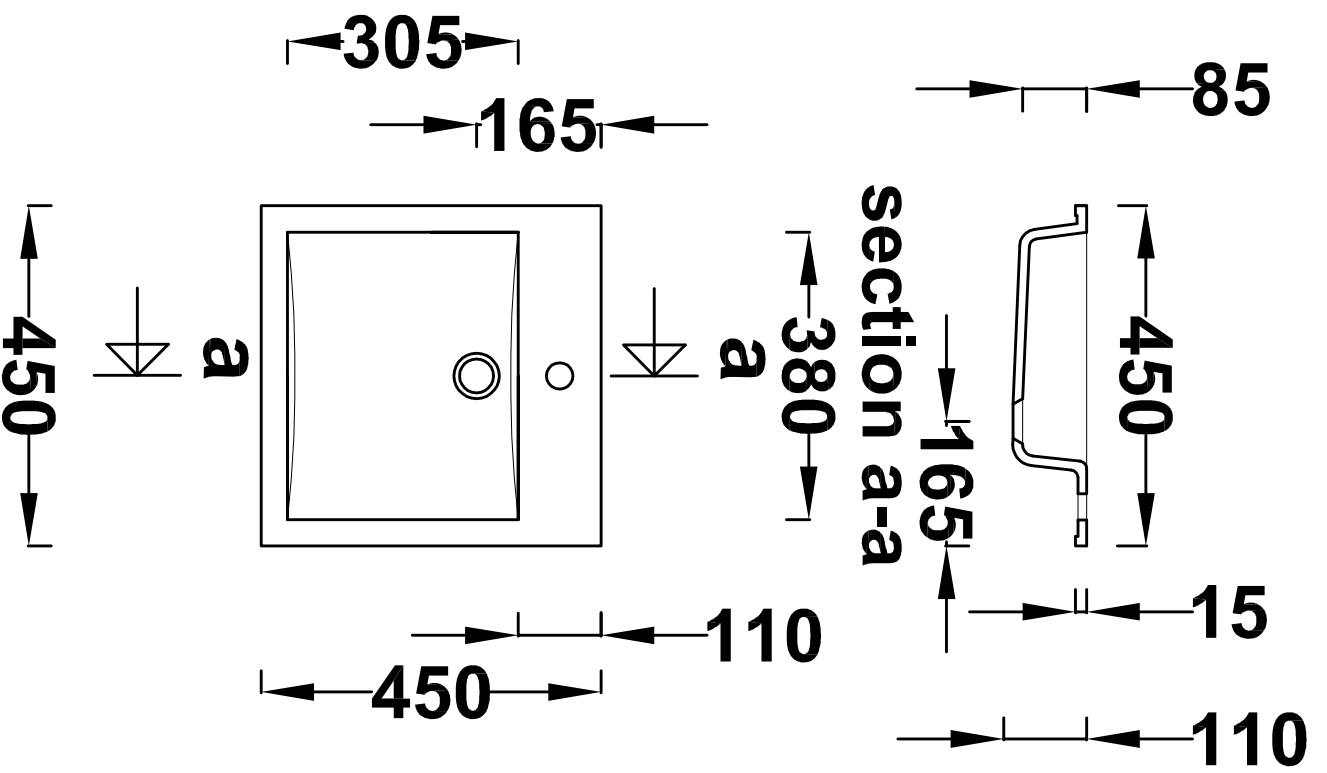

CARLA 45x45 cm

-Vasque à encastrer.

SANIBEL

Echelle 1:10