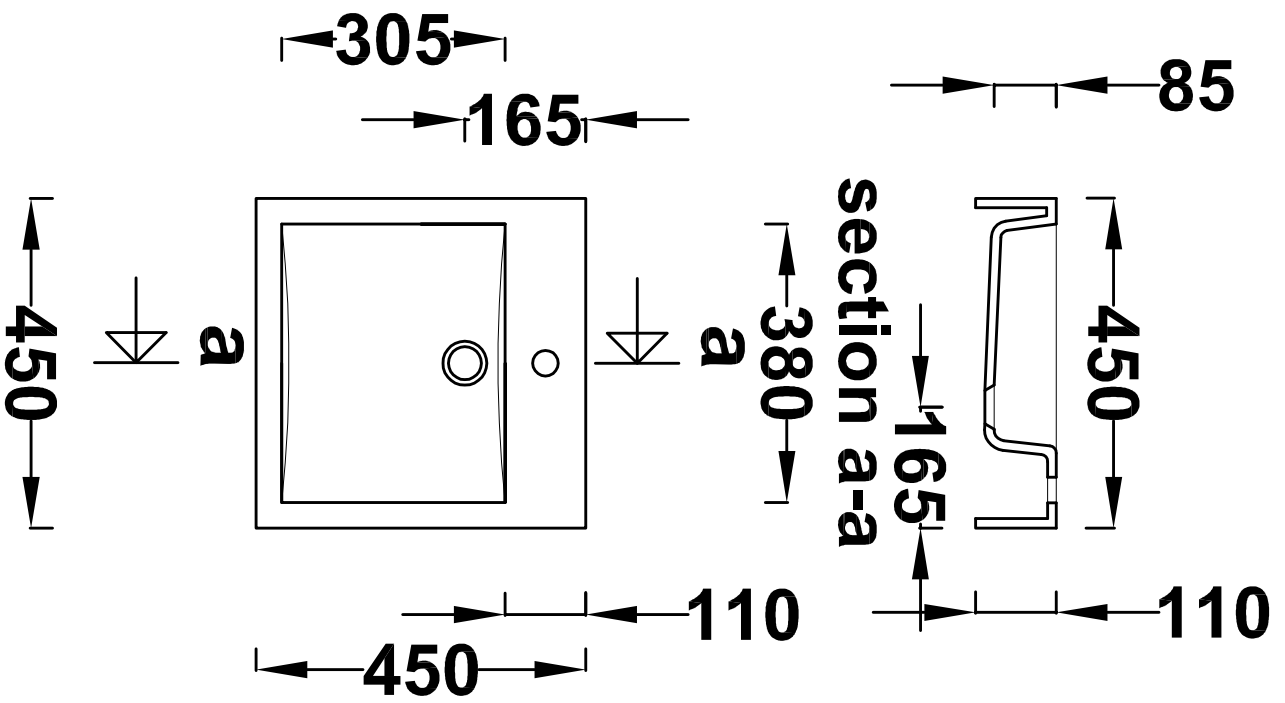

**SQUARE 45X45 cm**

-Vasque à poser.

**SANIBEL**

Echelle 1:10